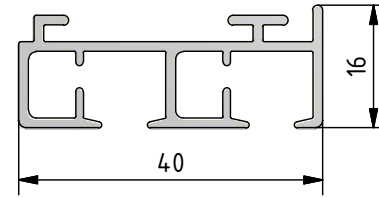

Schienenhöhe inkl. Schnellspanner: 17
 OK-Schnellspanner bis OK-Stoff: 23
 Systemhöhe: 46

5-läufig mit Schnellspanner, Panelwagen/Laufrollen in Ausführung Standard, F 0210/weiss oder F 0211/alu

2-läufig

3-läufig

4-läufig

5-läufig

Durach Sonnenschutz Blendschutz Raumakustik				Durach GmbH Alte Bahnlinie 20 D-88299 Leutkirch Telefon: +49(0)7567 988 84-0 Telefax: +49(0)7567 988 84-20 e-mail: info@durach.com Internet: www.durach.com		Maßstab 1 : 1	
						Material: Alu	
				Gezeichnet		Benennung:	
				06.07.2016		Flächenvorhangschienen Standard - Übersicht	
				Robert Lobinger		Schienensysteme 2-5-lfg, Systemzeichnung	
				Geändert			
				28.05.2018			
				Norm			
				Hinweis:		Zeichnungsnummer:	
				Deckenmontage		2016.004.670.000	
						1	
						A4	
Status	Änderungen	DATUM	Name	Diese Zeichnung ist geistiges Eigentum der Fa. Durach GmbH und darf ohne unser Einverständnis weder kopiert noch dritten Personen mitgeteilt noch anderweitig benutzt werden.			