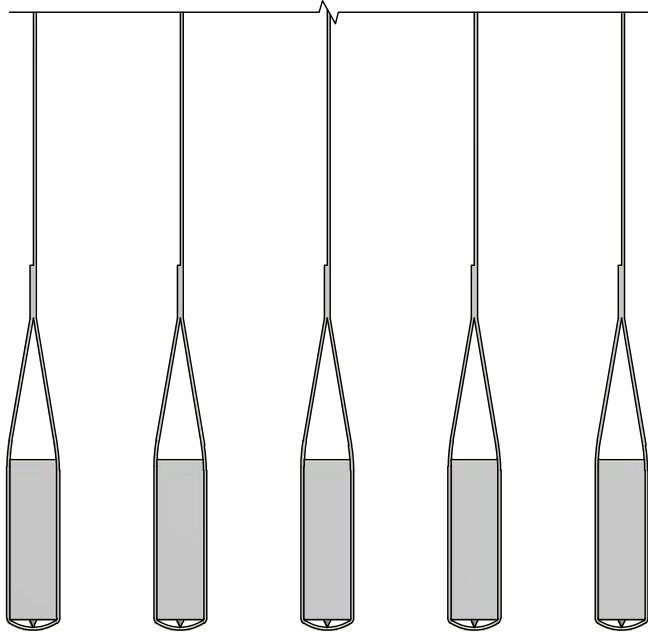

Schienenhöhe inkl. Schnellspanner: 17
 OK-Schnellspanner bis OK-Stoff: 23
 Systemhöhe: 46

5-läufig mit Schnellspanner, Panelwagen/Laufrollen in Ausführung Standard, F 0210/weiss oder F 0211/alu

2-läufig

3-läufig

4-läufig

5-läufig

Durach Sonnenschutz Blendschutz Raumakustik				Durach GmbH Alte Bahnlinie 20 D-88299 Leutkirch Telefon: +49(0)7567 988 84-0 Telefax: +49(0)7567 988 84-20 e-mail: info@durach.com Internet: www.durach.com		Maßstab 1 : 1	
						Material: Alu	
				Gezeichnet		Benennung:	
				06.07.2016		Flächenvorhangschienen Standard - Übersicht	
				Robert Lobinger		Schienensysteme 2-5-lfg, Systemzeichnung	
				Geändert			
				28.05.2018			
				Norm			
				Hinweis:		Zeichnungsnummer:	
				Deckenmontage		2016.004.670.000	
						1	
						A4	
Status	Änderungen	DATUM	Name	Diese Zeichnung ist geistiges Eigentum der Fa. Durach GmbH und darf ohne unser Einverständnis weder kopiert noch dritten Personen mitgeteilt noch anderweitig benutzt werden.			