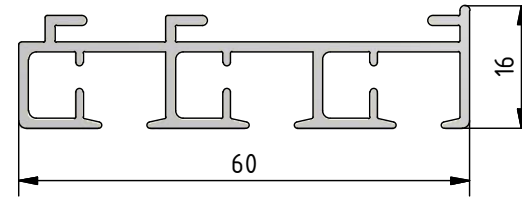

Schienenhöhe inkl. Schnellspanner: 17
 OK-Schnellspanner bis OK-Stoff: 23
 Systemhöhe: 46

5-läufig mit Schnellspanner, Panelwagen/Laufrollen in Ausführung Standard, F 0210/weiss oder F 0211/alu

2-läufig

3-läufig

4-läufig

5-läufig

Durach Sonnenschutz Blendschutz Raumakustik				Durach GmbH Alte Bahnlinie 20 D-88299 Leutkirch Telefon: +49(0)7567 988 84-0 Telefax: +49(0)7567 988 84-20 e-mail: info@durach.com Internet: www.durach.com		Maßstab 1 : 1	
						Material: Alu	
				Gezeichnet		Benennung:	
				06.07.2016		Flächenvorhangschienen Standard - Übersicht	
				Robert Lobinger		Schienensysteme 2-5-lfg, Systemzeichnung	
				Geändert			
				28.05.2018			
				Norm			
				Hinweis:		Zeichnungsnummer:	
				Deckenmontage		2016.004.670.000	
						1	
						A4	
Status	Änderungen	DATUM	Name	Diese Zeichnung ist geistiges Eigentum der Fa. Durach GmbH und darf ohne unser Einverständnis weder kopiert noch dritten Personen mitgeteilt noch anderweitig benutzt werden.			