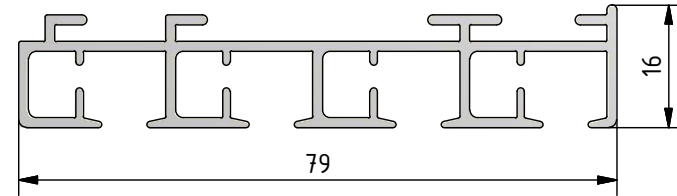

Schienenhöhe inkl. Schnellspanner: 17
 OK-Schnellspanner bis OK-Stoff: 23
 Systemhöhe: 46

5-läufig mit Schnellspanner, Panelwagen/Laufrollen in Ausführung Standard, F 0210/weiss oder F 0211/alu

2-läufig

3-läufig

4-läufig

5-läufig

Durach Sonnenschutz Blendschutz Raumakustik				Durach GmbH Alte Bahnlinie 20 D-88299 Leutkirch Telefon: +49(0)7567 988 84-0 Telefax: +49(0)7567 988 84-20 e-mail: info@durach.com Internet: www.durach.com		Maßstab 1 : 1	
						Material: Alu	
				Gezeichnet		Benennung:	
				06.07.2016		Flächenvorhangschienen Standard - Übersicht	
				Robert Lobinger		Schienensysteme 2-5-lfg, Systemzeichnung	
				Geändert			
				28.05.2018			
				Norm			
				Hinweis:		Zeichnungsnummer:	
				Deckenmontage		2016.004.670.000	
						1	
						A4	
Status	Änderungen	DATUM	Name	Diese Zeichnung ist geistiges Eigentum der Fa. Durach GmbH und darf ohne unser Einverständnis weder kopiert noch dritten Personen mitgeteilt noch anderweitig benutzt werden.			