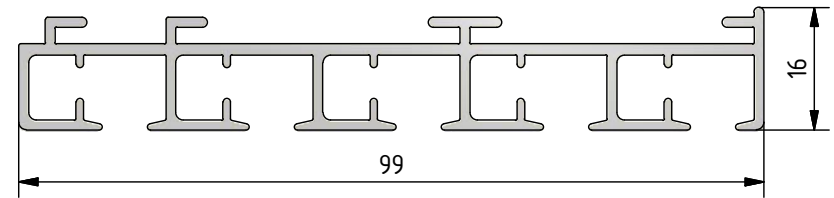

Schienenhöhe inkl. Schnellspanner: 17
 OK-Schnellspanner bis OK-Stoff: 23
 Systemhöhe: 46

5-läufig mit Schnellspanner, Panelwagen/Laufrollen in Ausführung Standard, F 0210/weiss oder F 0211/alu

2-läufig

3-läufig

4-läufig

5-läufig

Durach Sonnenschutz Blendschutz Raumakustik				Durach GmbH Alte Bahnlinie 20 D-88299 Leutkirch Telefon: +49(0)7567 988 84-0 Telefax: +49(0)7567 988 84-20 e-mail: info@durach.com Internet: www.durach.com		Maßstab 1 : 1	
						Material: Alu	
				Gezeichnet		Benennung:	
				06.07.2016		Flächenvorhangschienen Standard - Übersicht	
				Robert Lobinger		Schienensysteme 2-5-lfg, Systemzeichnung	
				Geändert			
				28.05.2018			
				Norm			
				Hinweis:		Zeichnungsnummer:	
				Deckenmontage		2016.004.670.000	
						1	
						A4	
Status	Änderungen	DATUM	Name	Diese Zeichnung ist geistiges Eigentum der Fa. Durach GmbH und darf ohne unser Einverständnis weder kopiert noch dritten Personen mitgeteilt noch anderweitig benutzt werden.			